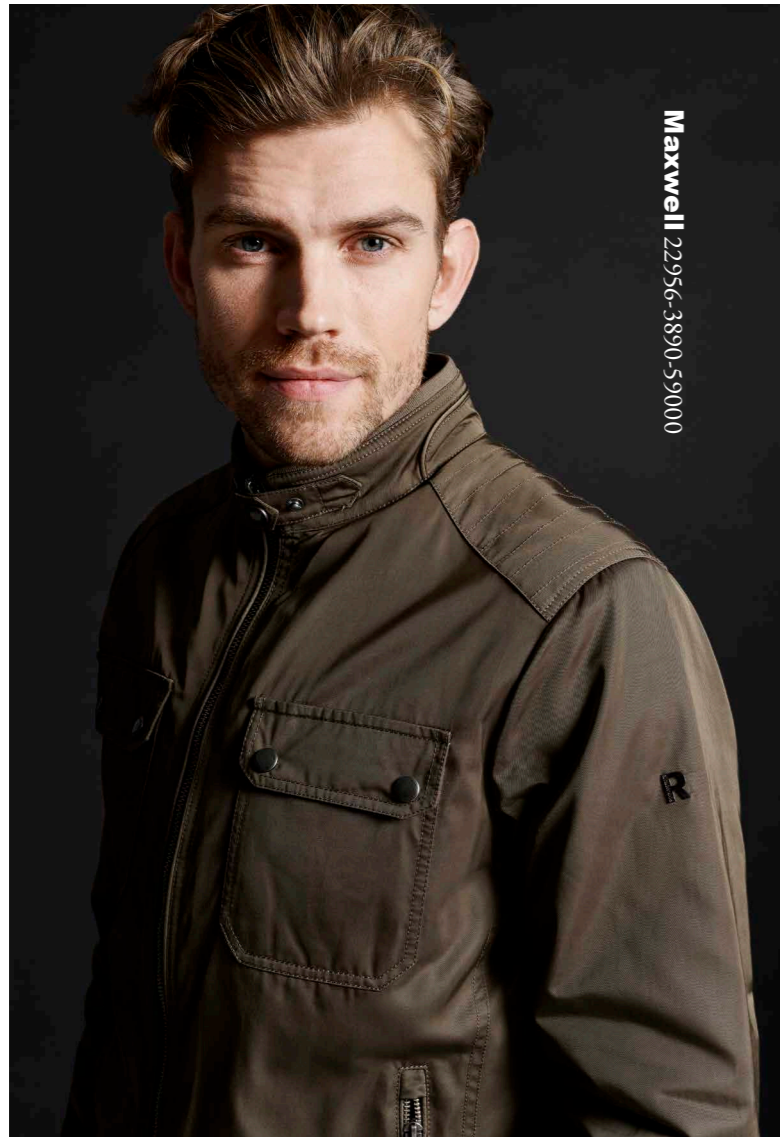

**ROCKANDBLUE AW24**

**Leo Tech** 22925-4380-69000

**Henry** 22911-2010-69800

**Maxwell** 22956-3890-59000

**Maxwell** 22956-3890-59000

**Kace** 22915-2370-89900

**Valentin** 22437-2370-89900

**Valentin** 22437-2370-89000